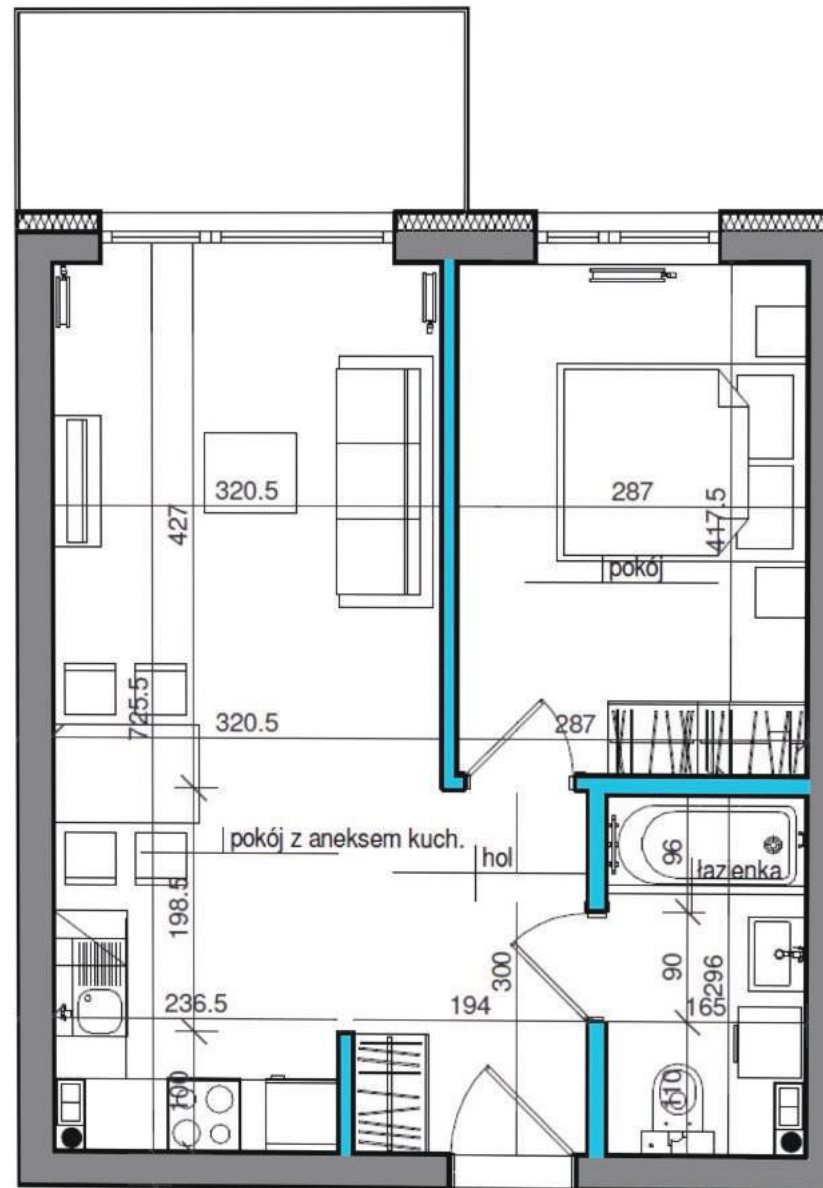

Widokowy Zakątek

APARTAMENTY Z WIDOKIEM NA JEZIORO

PIĘTRO 0

MIESZKANIE 1

POWIERZCHNIA  
**43,72 m<sup>2</sup>**

Pokój z aneksem 21,72 m<sup>2</sup>  
Pokój 11,77 m<sup>2</sup>  
Łazienka 4,52 m<sup>2</sup>  
Hol 4,22 m<sup>2</sup>

POWIERZCHNIA DODATKOWA

Balkon 5,25 m<sup>2</sup>

W tym ścianki nadające się  
do demontażu 1,49 m<sup>2</sup>

INVEST-ARTBUD  
UL. GEN. WŁADYSŁAWA  
ANDERSA 15/308  
SOSNOWIEC 41-200

TEL.: 503 163 526  
TEL.: 696 713 152  
BIURO@WIDOKOWYZAKATEK.PL