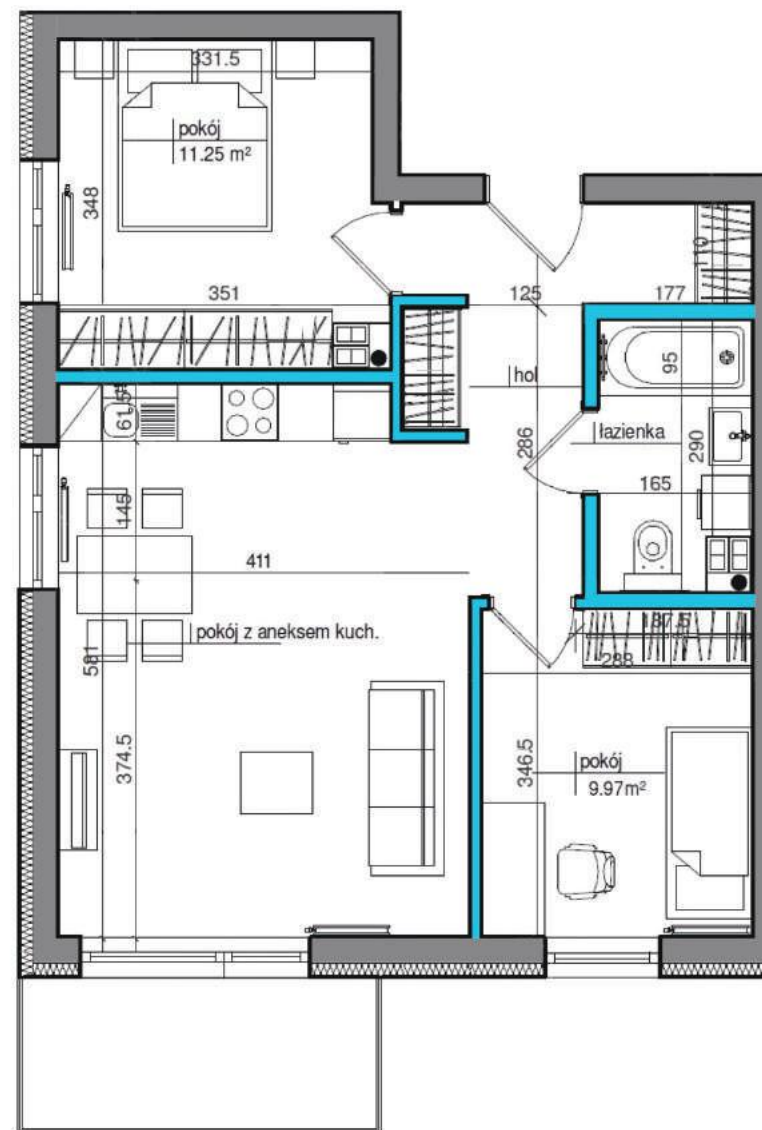

# Widokowy Zakątek

APARTAMENTY Z WIDOKIEM NA JEZIORO

**PIĘTRO 1**

**MIESZKANIE 10**

**POWIERZCHNIA**  
**59,37 m<sup>2</sup>**

Pokój z aneksem 24,36 m<sup>2</sup>  
Pokój 11,25 m<sup>2</sup>  
Pokój 9,97 m<sup>2</sup>  
Łazienka 4,36 m<sup>2</sup>  
Hol 7,81 m<sup>2</sup>

**POWIERZCHNIA DODATKOWA**

Balkon 5,25 m<sup>2</sup>

W tym ścianki nadające się  
do demontażu 1,62 m<sup>2</sup>

INVEST-ARTBUD  
UL. GEN. WŁADYSŁAWA  
ANDERSA 15/308  
SOSNOWIEC 41-200

TEL.: 503 163 526  
TEL.: 696 713 152  
BIURO@WIDOKOWYZAKATEK.PL