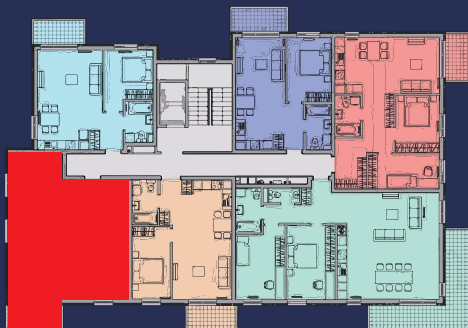

# Widokowy Zakątek

APARTAMENTY Z WIDOKIEM NA JEZIORO

**PIĘTRO 1**

**MIESZKANIE 10**

**POWIERZCHNIA**  
**59,37 m<sup>2</sup>**

Pokój z aneksem 24,36 m<sup>2</sup>  
Pokój 11,25 m<sup>2</sup>  
Pokój 9,97 m<sup>2</sup>  
Łazienka 4,36 m<sup>2</sup>  
Hol 7,81 m<sup>2</sup>

**POWIERZCHNIA DODATKOWA**

Balkon 5,25 m<sup>2</sup>

W tym ścianki nadające się  
do demontażu 1,62 m<sup>2</sup>

INVEST-ARTBUD  
UL. GEN. WŁADYSŁAWA  
ANDERSA 15/308  
SOSNOWIEC 41-200

TEL.: 503 163 526  
TEL.: 696 713 152  
BIURO@WIDOKOWYZAKATEK.PL