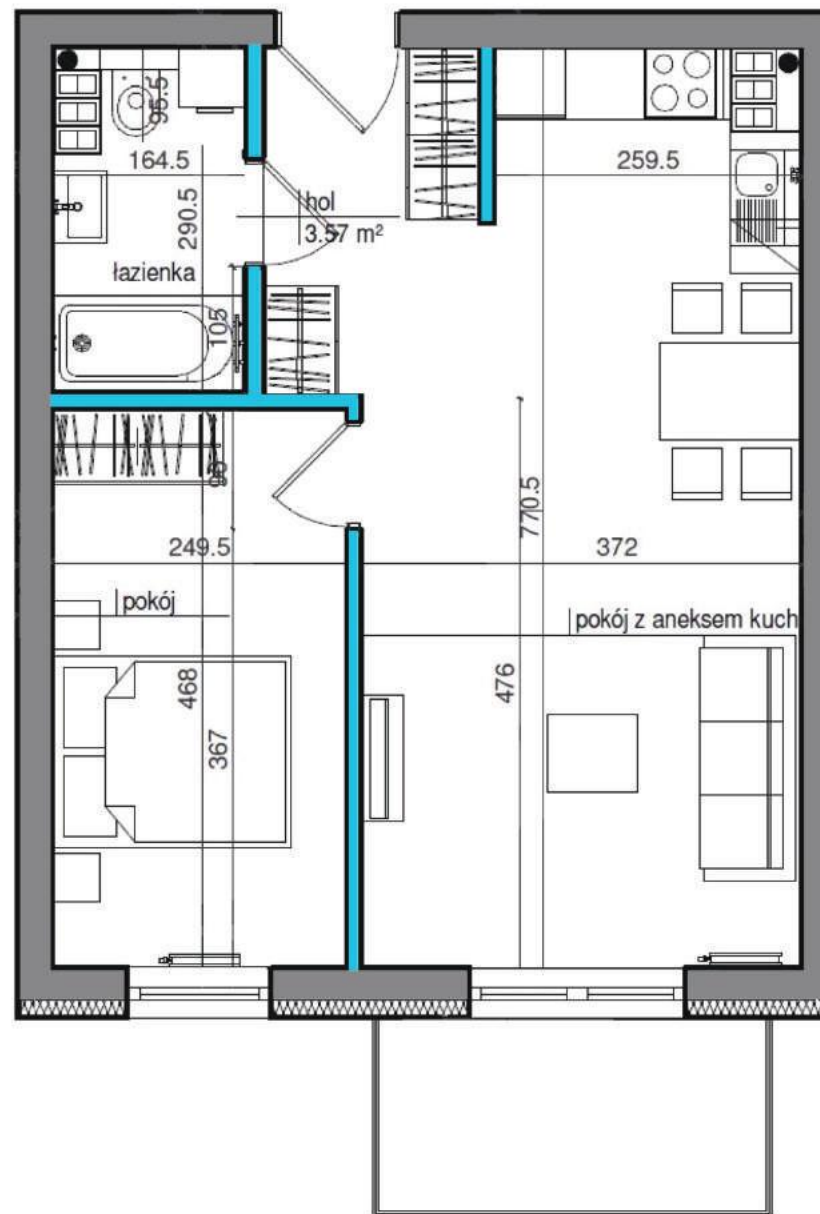

Widokowy Zakątek

APARTAMENTY Z WIDOKIEM NA JEZIORO

PIĘTRO 2

MIESZKANIE 15

POWIERZCHNIA  
**47,08 m<sup>2</sup>**

Pokój z aneksem 26,44 m<sup>2</sup>  
Pokój 11,46 m<sup>2</sup>  
Łazienka 4,23 m<sup>2</sup>  
Hol 3,57 m<sup>2</sup>

POWIERZCHNIA DODATKOWA

Balkon 4,71 m<sup>2</sup>

W tym ścianki nadające się  
do demontażu 1,38 m<sup>2</sup>

INVEST-ARTBUD  
UL. GEN. WŁADYSŁAWA  
ANDERSA 15/308  
SOSNOWIEC 41-200

TEL.: 503 163 526  
TEL.: 696 713 152  
BIURO@WIDOKOWYZAKATEK.PL