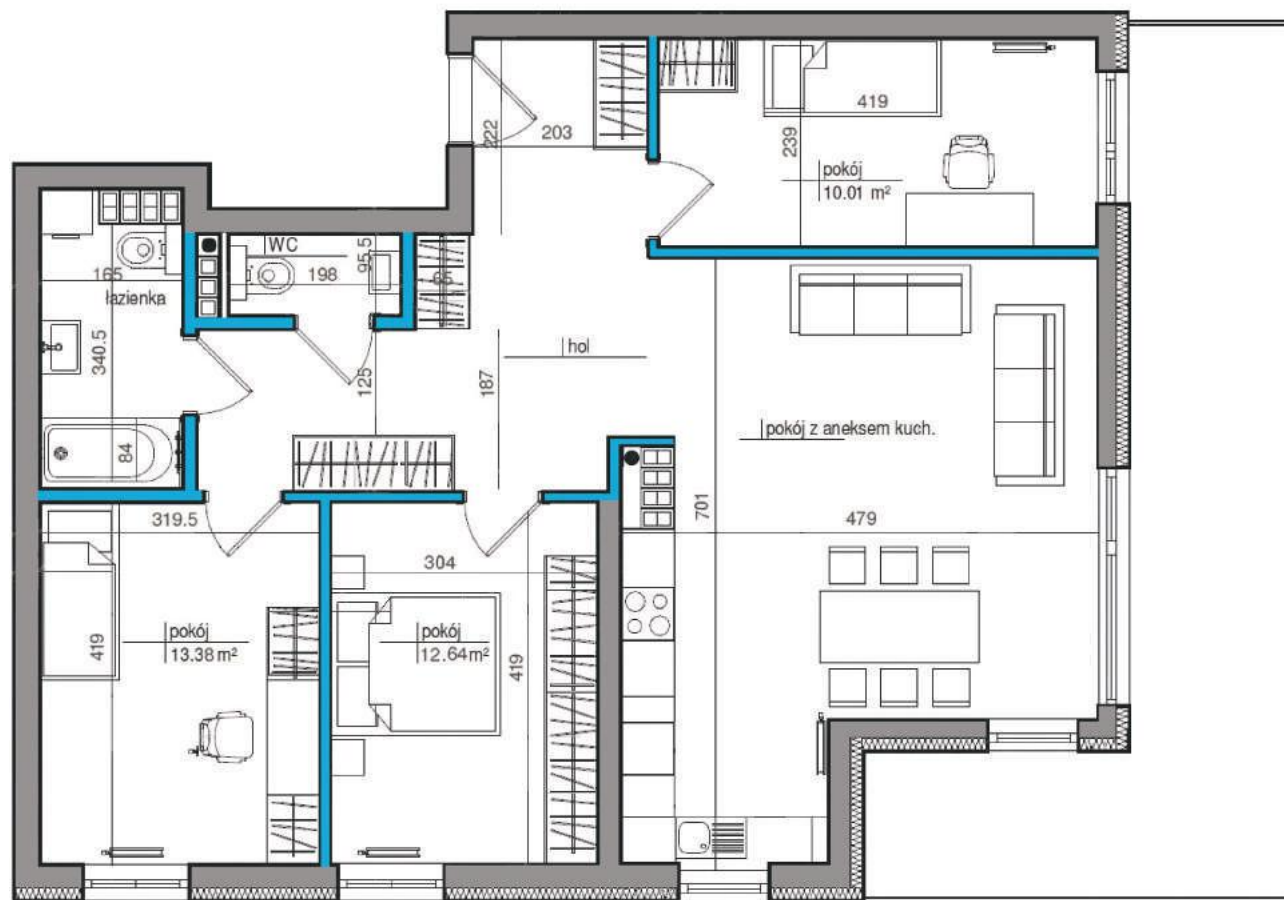

Widokowy Zakątek

APARTAMENTY Z WIDOKIEM NA JEZIORO

PIĘTRO 3

MIESZKANIE 19

POWIERZCHNIA  
**84,10 m<sup>2</sup>**

W tym ścianki nadające się  
do demontażu 2,49 m<sup>2</sup>

Pokój z aneksem 26,42 m<sup>2</sup>

Pokój 13,38 m<sup>2</sup>

Pokój 12,64 m<sup>2</sup>

Pokój 10,01 m<sup>2</sup>

Łazienka 5,31 m<sup>2</sup>

Hol 13,85 m<sup>2</sup>

**POWIERZCHNIA DODATKOWA**

**Taras 21,72 m<sup>2</sup>**

INVEST-ARTBUD  
UL. GEN. WŁADYSŁAWA  
ANDERSA 15/308  
SOSNOWIEC 41-200