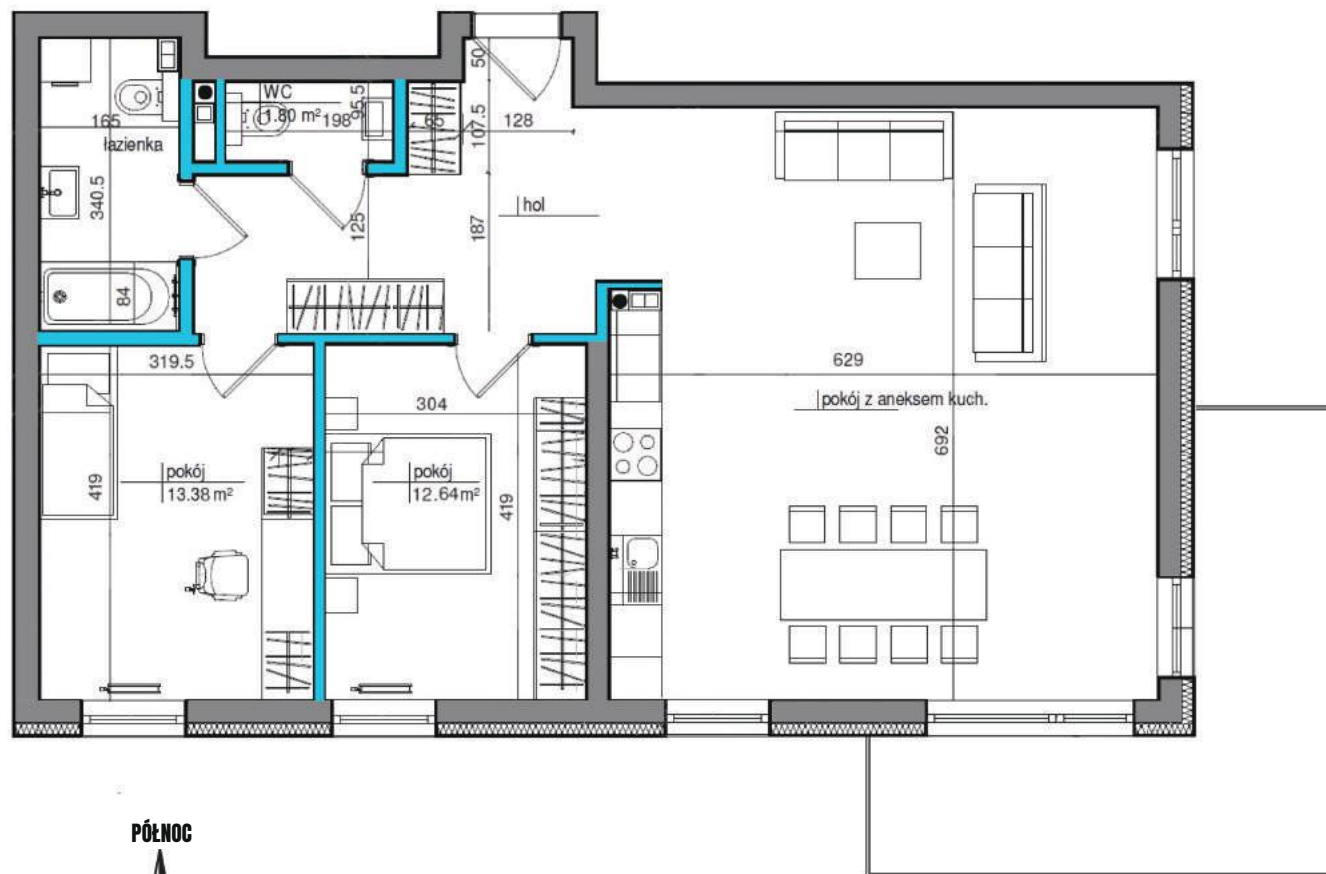

Widokowy Zakątek

APARTAMENTY Z WIDOKIEM NA JEZIORO

PIĘTRO 0

MIESZKANIE 3

POWIERZCHNIA  
**91,37 m<sup>2</sup>**

W tym ścianki nadające się  
do demontażu 1,9 m<sup>2</sup>

Pokój z aneksem 43,52 m<sup>2</sup>

Pokój 12,64 m<sup>2</sup>

Pokój 13,38 m<sup>2</sup>

Łazienka 5,61 m<sup>2</sup>

WC 1,80 m<sup>2</sup>

Hol 12,52 m<sup>2</sup>

**POWIERZCHNIA DODATKOWA**

**Balkon 13,50 m<sup>2</sup>**

INVEST-ARTBUD  
UL. GEN. WŁADYSŁAWA  
ANDERSA 15/308  
SOSNOWIEC 41-200