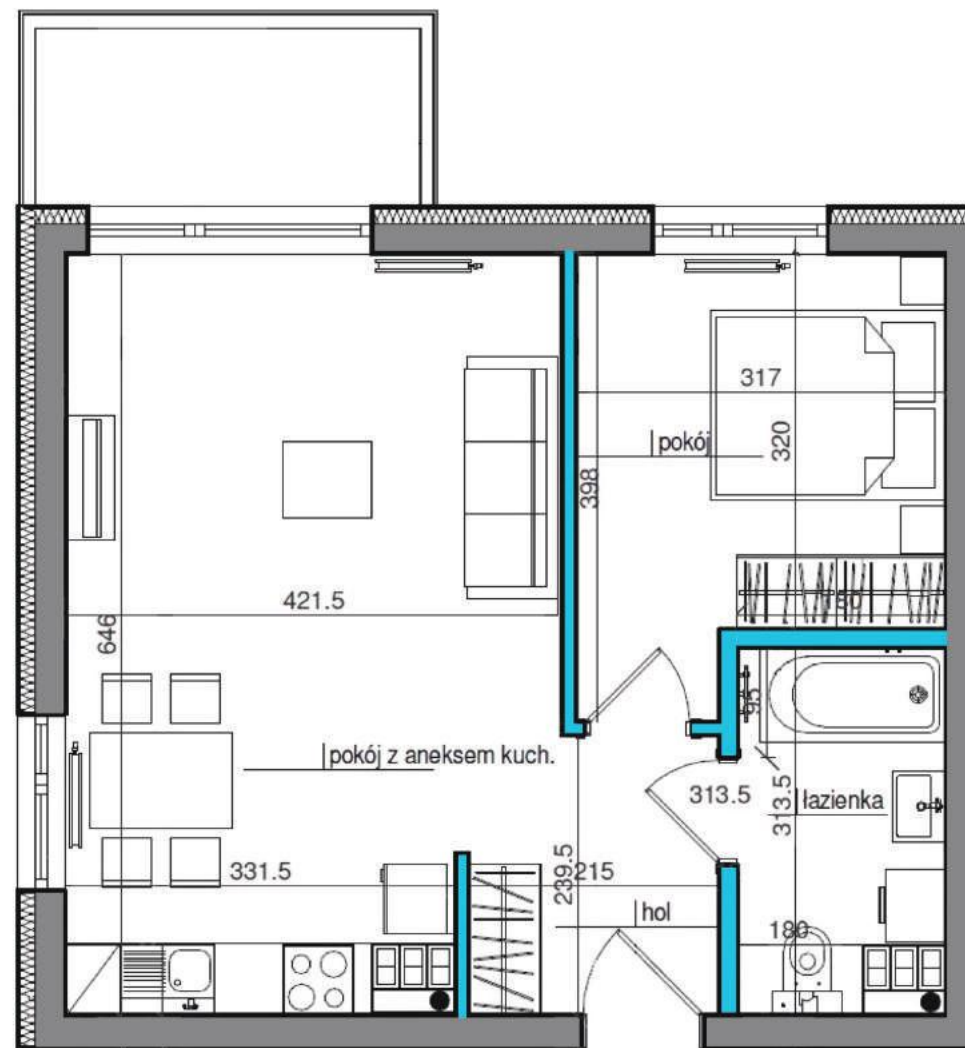

Widokowy Zakątek

APARTAMENTY Z WIDOKIEM NA JEZIORO

PIĘTRO 0

MIESZKANIE 5

POWIERZCHNIA  
**46,56 m<sup>2</sup>**

Pokój z aneksem 25,07 m<sup>2</sup>  
Pokój 10,91 m<sup>2</sup>  
Łazienka 5,09 m<sup>2</sup>  
Hol 4,15 m<sup>2</sup>

POWIERZCHNIA DODATKOWA

Balkon 4,86 m<sup>2</sup>

W tym ścianki nadające się  
do demontażu 1,34 m<sup>2</sup>

INVEST-ARTBUD  
UL. GEN. WŁADYSŁAWA  
ANDERSA 15/308  
SOSNOWIEC 41-200

TEL.: 503 163 526  
TEL.: 696 713 152  
BIURO@WIDOKOWYZAKATEK.PL